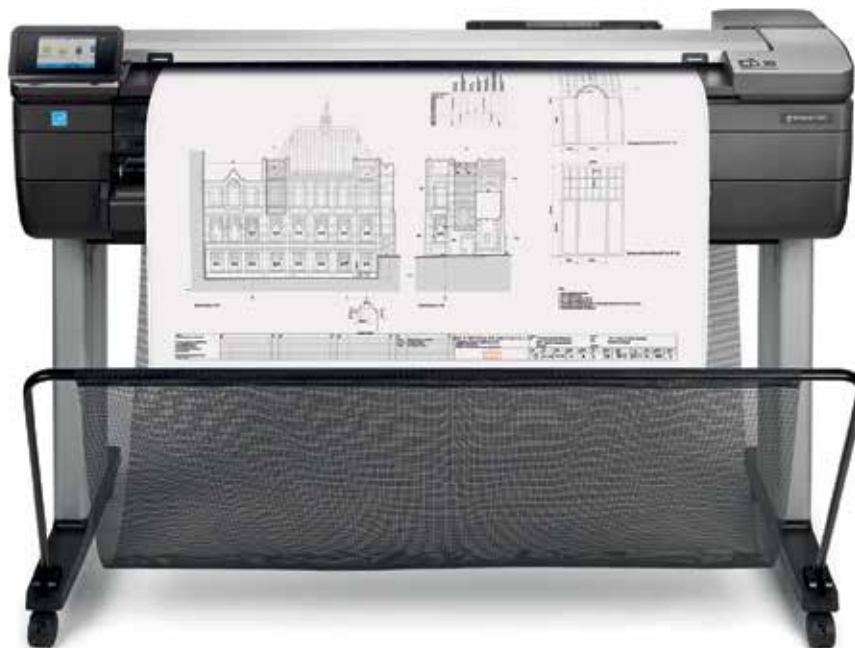

HP DesignJet T830 Multifunctieprinter

Multifunctionaliteit opnieuw uitgevonden: ingebouwde scanner voor een onovertroffen prijs¹

Afdrukken, scannen, kopiëren en delen: een robuuste en compacte Wi-Fi-MFP van 36 inch voor op kantoor en de werkvloer

ROBUUST: schadebestendig voor kantoren en werkplekken

- Twee keer zo klein² en gemaakt voor de lange termijn: deze robuuste MFP werkt op de meeste uitdagende plekken, zelfs bouwplaatsen
- Produceert afdrukken 3 keer zo snel als eerdere HP modellen: afdrukken van A1/D-formaat worden geleverd in 25 seconden
- Kies de HP inktcartridges die bij uw afdrukvolume passen: van 40 tot 300 ml. Grote voorraden kunnen het aantal onderbrekingen verminderen
- Bescherming tegen stof en schade onderweg en ter plaatse met de optionele HP DesignJet Rugged Case

SAMENWERKING: Mobiel afdrukken/scannen voor delen met het team

- Gebruik geïntegreerd scannen om feedback vast te leggen en te delen, archiveren in te schakelen en meer
- De printer maakt zijn eigen Wi-Fi-netwerk voor eenvoudige verbinding met Wi-Fi Direct
- Eenvoudig scannen, delen en afdrukken, rechtstreeks vanaf uw smartphone of tablet;⁵ alsof u een smartphone gebruikt
- Beheer scans van uw mobiele apparaat met de HP AiO Printer Remote-app⁶ ingeschakeld door HP Mobile Printing

Bezoek voor meer informatie [hp.com/go/designJetT830](http.com/go/designJetT830)

¹ Gebaseerd op Wi-Fi geïntegreerde MFP's van 36 inches, per september 2015 beschikbaar op de markt.

² De HP DesignJet T830-multifunctieprinter is het meest compacte 36-inch-apparaat voor het uitvoeren van afdruk-/scan-/kopieer-functies op groot formaat en is maar half zo groot (zonder de voeten), gebaseerd op de H x B x L-specificaties per september 2015.